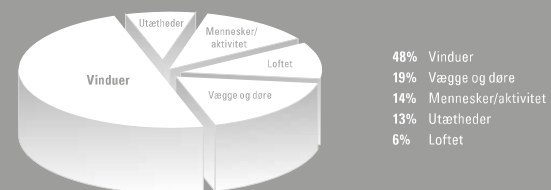

KILDER TIL VARMETAB

Kilde: Undersøgelse udarbejdet af U.S. Department of Energy, U.S.A., 1994