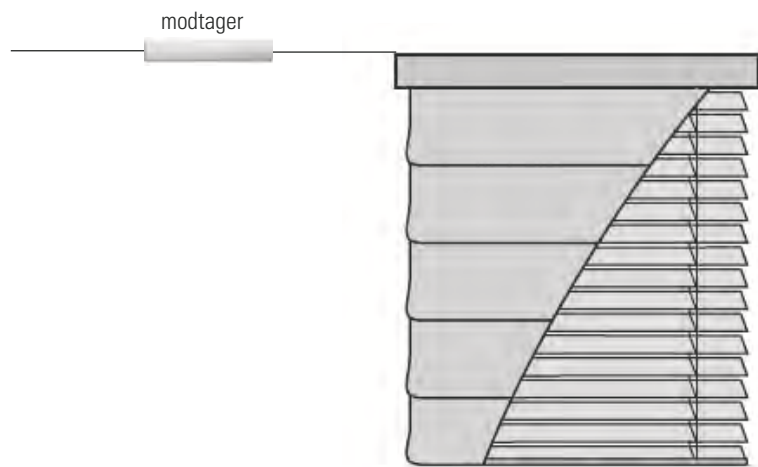

Gruppestyring af 6-10 produkter med fjernbetjening

Rullegardin med batterimotor
Styring af 1 eller flere produkter med fjernbetjening

Lamelgardiner
Individuel styring af 5 produkter med fjernbetjening

Lamelgardin med fjernbetjent motor