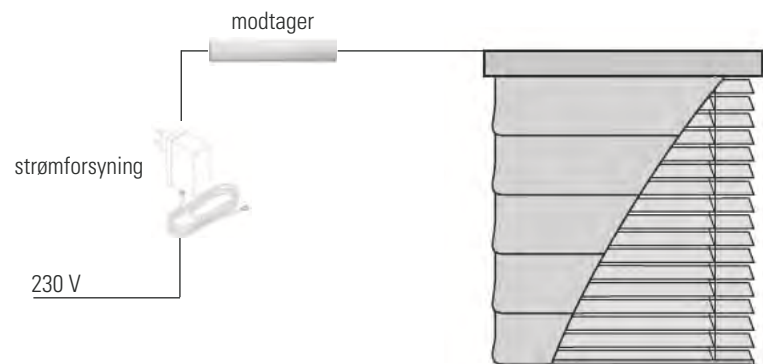

Styring af 1 produkt med fjernbetjening