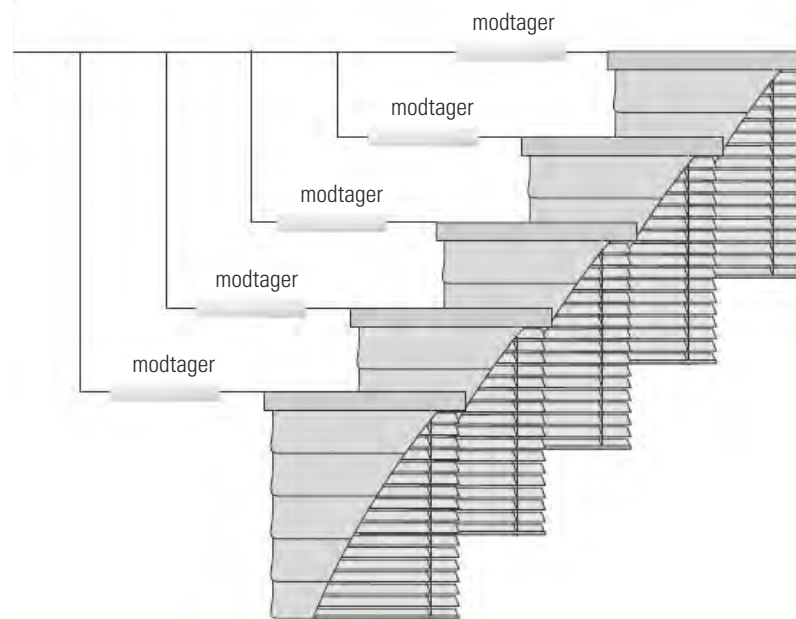

Til Faber solafskærmning med motorbetjening anvendes primært kvalitetsstyringer og motorer fra Somfy.

Styring af 1 produkt med fjernbetjening

Gruppestyring af 2-5 produkter med fjernbetjening

Individuel styring af 5 produkter med fjernbetjening

Gruppestyring af 6-10 produkter med fjernbetjening

Rullegardin med batterimotor
Styring af 1 eller flere produkter med fjernbetjening

Lamelgardiner
Individuel styring af 5 produkter med fjernbetjening

Lamelgardin med fjernbetjent motor