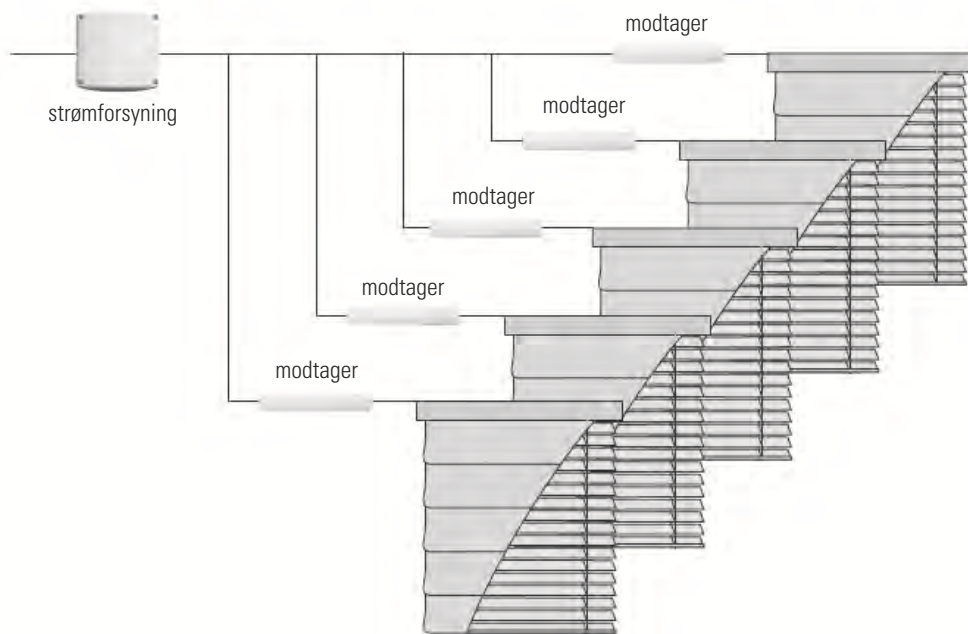

Til Faber solafskærmning med motorbetjening anvendes primært kvalitetsstyringer og motorer fra Somfy.

Styring af 1 produkt med fjernbetjening

Gruppestyring af 2-5 produkter med fjernbetjening

Individuel styring af 5 produkter med fjernbetjening

Gruppestyring af 6-10 produkter med fjernbetjening

Rullegardin med batterimotor
Styring af 1 eller flere produkter med fjernbetjening

Lamelgardiner
Individuel styring af 5 produkter med fjernbetjening

Lamelgardin med fjernbetjent motor