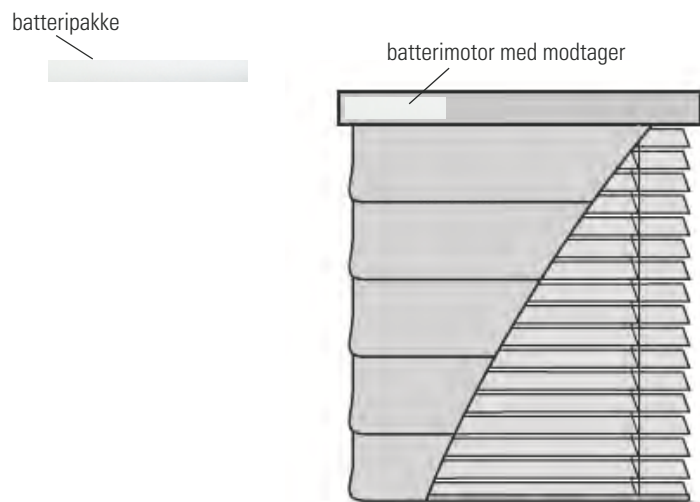

Til Faber solafskærmning med motorbetjening anvendes primært kvalitetsstyringer og motorer fra Somfy.

Styring af 1 produkt med fjernbetjening

Gruppestyring af 2-5 produkter med fjernbetjening

Individuel styring af 5 produkter med fjernbetjening

Gruppestyring af 6-10 produkter med fjernbetjening

Rullegardin med batterimotor
Styring af 1 eller flere produkter med fjernbetjening

Lamelgardiner
Individuel styring af 5 produkter med fjernbetjening

Lamelgardin med fjernbetjent motor