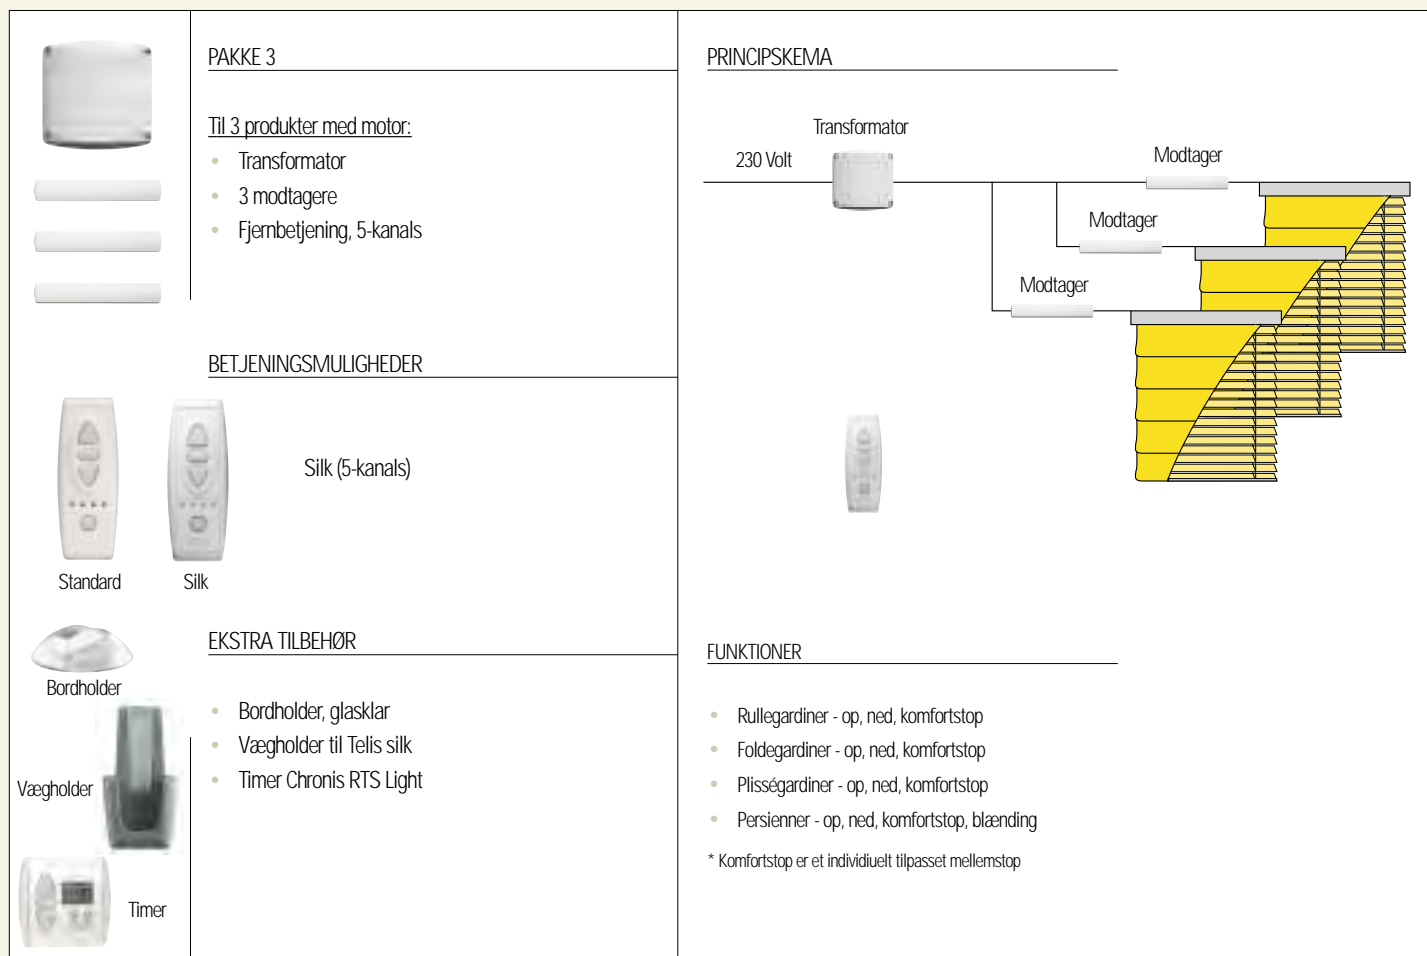

Individuel styring af 3 produkter med fjernbetjening

Individuel styring af 3 produkter